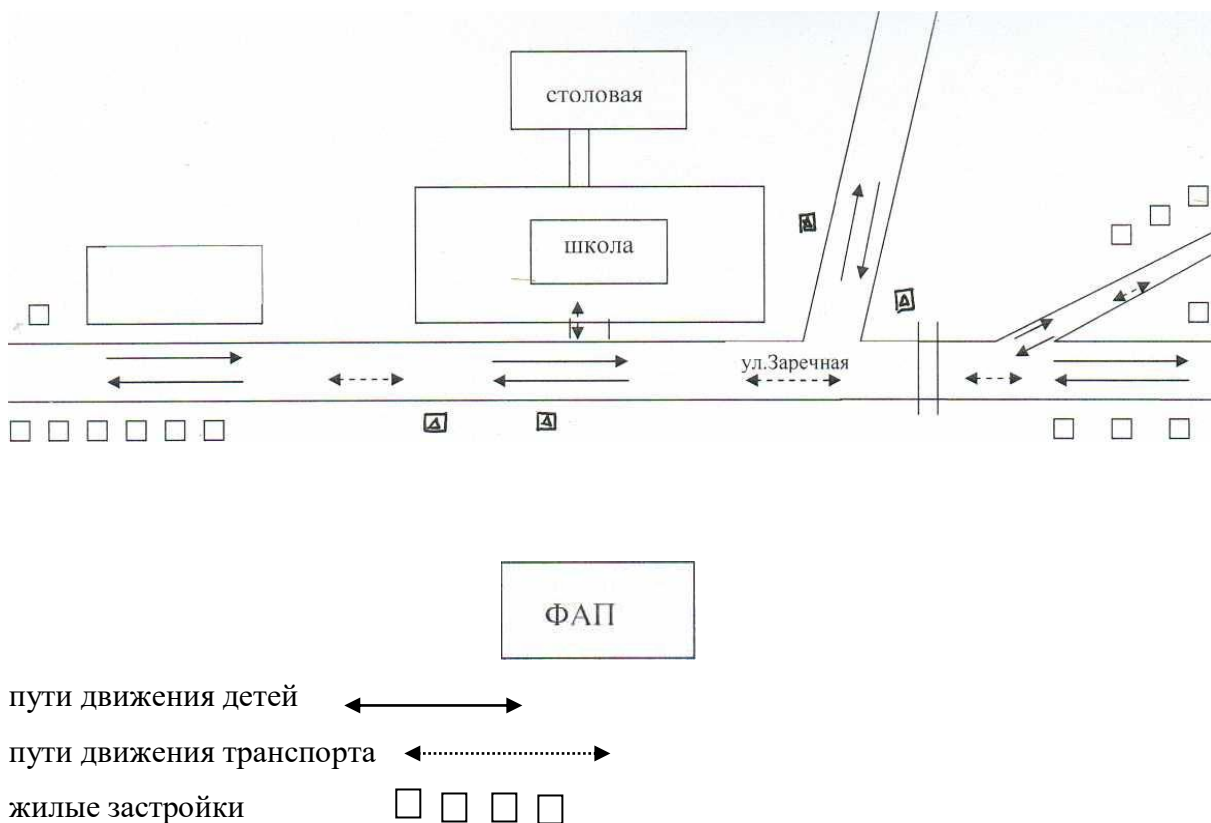

Наличие автогородка (площадки) по БДД нет

Телефоны оперативных служб:

112

9-01

9-03

Содержание

I. План-схемы образовательной организации (сокращение – ОО).

1. Район расположения образовательной организации, пути движения транспортных средств и детей (обучающихся).
2. Организация дорожного движения в непосредственной близости от образовательной организации с размещением соответствующих технических средств организации дорожного движения, маршруты движения детей и расположение парковочных мест.

План - схема района расположения ОО.

Краткая пояснительная записка к размещению ОУ :

- Общая площадь здания (всех этажей) - 1247,2 кв.м
- В непосредственной близости от территории ОУ расположены:
 - с севера в 200 м - здание правления колхоза «Власть Советов»
 - с востока в 15 м - здание столовой колхоза «Власть Советов»
 - с юга в 50 м - овраг
 - с запада в 50 м - жилые дома
- Территория школы имеет 2 входа (въезда)