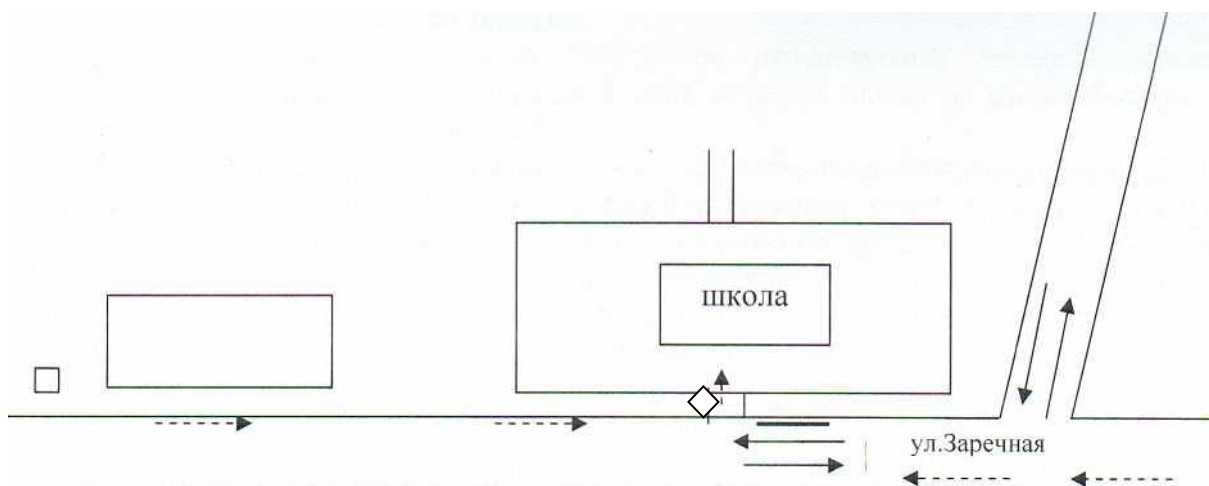

2. Схема организации дорожного движения в непосредственной близости от образовательной организации с размещением соответствующих технических средств организации дорожного движения, маршрутов движения детей и расположения парковочных мест

- Место выгрузки детей
- Место парковки